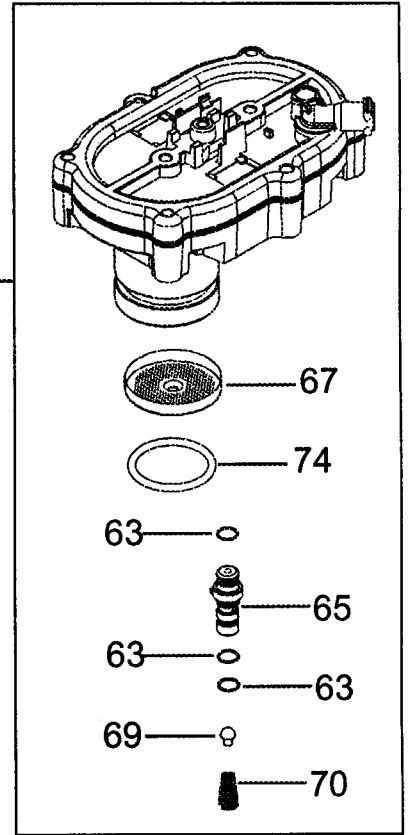

TEST LABEL

TEST LABEL

TO PLACE AN ORDER CHECK THE LABEL

CCCCC **EE** SSSSS PPPP

AB=62B

DE'LONGHI INT ESAM2200.S 0132212046

Pos.	Spare part code	Description
	7313217261	ASSY MOTOR (MOTION) + PULLEY SMALL 230V (SERVICE) ATTENTION CHECK TECH
01	5332143500	COVER
02	5332143400	COVER
04	7332210900	CLOSURE
05	5332143900	SIDE LEFT
06	5932123700	KNOB
07	5332262200	TANK
08	5332168900	REAR PANEL
09	5332143800	SIDE RIGHT
10	5932124300	FRONT PIECE
11	5332274500	TRAY
12	7332179300	DOOR ASSY
13	5332142600	HOOK
14	5332145600	COVER
15	7332165800	TANK
16	5332151700	PROFILE
17	6032105000	CUP PLATE
18	5332144200	TRAY
19	5332225000	BOTTOM
20	5332144300	FLOAT
21	5332107900	MEASURING SPOON
22	5332264500	KNOB
23	5332263700	CONTROL PANEL
27	5532151200	TUBE L=180
28	6132101300	SPRING
30	5032526800	TCO
31	5332142200	SUPPORT
32	5132104100	MICROSWITCH

DE'LONGHI INT ESAM2200.S 0132212046

Pos.	Spare part code	Description
33	6132104700	SPRING
34	5217100200	SENSOR NTC
35	7332165600	VALVE
36B	5232116200	POWER BOARD
37	5332159800	SUPPORT
38	5132106900	PUMP
39	5232103200	PROTECTOR
40	5532118100	TUBE L=190
41	7332198800	TAP
42	5532146400	KNOB
43	5132103900	MICROSWITCH
44	5232110000	CONTROL BOARD 11 PIN
45	5332107700	O-RING
46	533135	O-RING
47	5332113800	TUBE LOWER
48	5332249000	EXTENSION
49	5332229600	COVER
50	5132103900	MICROSWITCH
50A	5132105200	MICROSWITCH
51	VT205651	FILTER
52	7313210681	FRAME
53	5232102700	BOARD FEELER
54	5232101400	WATER VOLUME METER
55	5232104000	SENSOR REED
62B	7332203600	COMPLETE GRINDER
63	5332149000	O-RING
64	7332201500	GENERATOR
65	5332213000	PIN