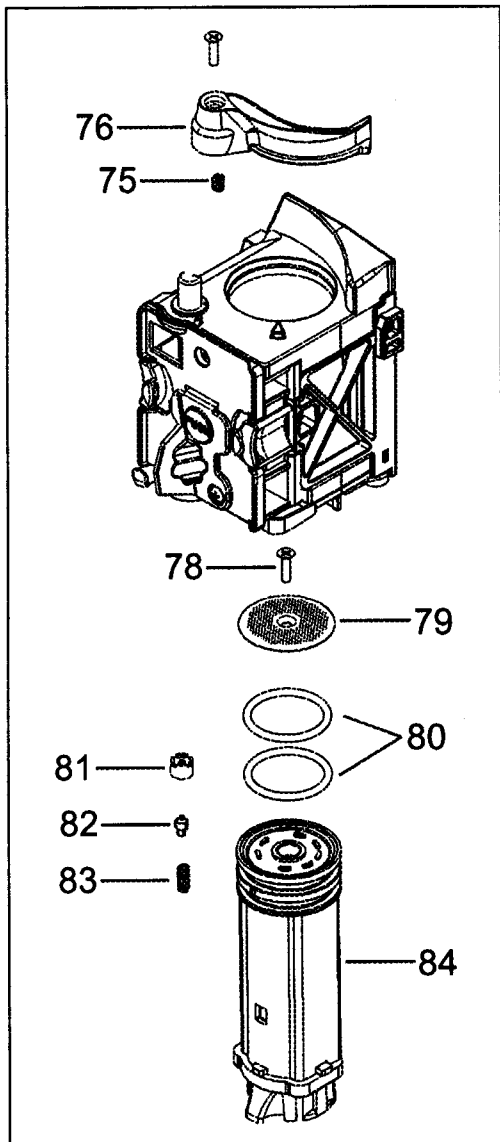

TEST LABEL

TEST LABEL

TO PLACE AN ORDER CHECK THE LABEL

CCCCC **EE** SSSSS PPPP

AB=62B

DE'LONGHI INT ESAM2200.S 0132212046

Pos.	Spare part code	Description
	7313217261	ASSY MOTOR (MOTION) + PULLEY SMALL 230V (SERVICE) ATTENTION CHECK TECH
01	5332143500	COVER
02	5332143400	COVER
04	7332210900	CLOSURE
05	5332143900	SIDE LEFT
06	5932123700	KNOB
07	5332262200	TANK
08	5332168900	REAR PANEL
09	5332143800	SIDE RIGHT
10	5932124300	FRONT PIECE
11	5332274500	TRAY
12	7332179300	DOOR ASSY
13	5332142600	HOOK
14	5332145600	COVER
15	7332165800	TANK
16	5332151700	PROFILE
17	6032105000	CUP PLATE
18	5332144200	TRAY
19	5332225000	BOTTOM
20	5332144300	FLOAT
21	5332107900	MEASURING SPOON
22	5332264500	KNOB
23	5332263700	CONTROL PANEL
27	5532151200	TUBE L=180
28	6132101300	SPRING
30	5032526800	TCO
31	5332142200	SUPPORT
32	5132104100	MICROSWITCH

DE'LONGHI INT ESAM2200.S 0132212046

Pos.	Spare part code	Description
33	6132104700	SPRING
34	5217100200	SENSOR NTC
35	7332165600	VALVE
36B	5232116200	POWER BOARD
37	5332159800	SUPPORT
38	5132106900	PUMP
39	5232103200	PROTECTOR
40	5532118100	TUBE L=190
41	7332198800	TAP
42	5532146400	KNOB
43	5132103900	MICROSWITCH
44	5232110000	CONTROL BOARD 11 PIN
45	5332107700	O-RING
46	533135	O-RING
47	5332113800	TUBE LOWER
48	5332249000	EXTENSION
49	5332229600	COVER
50	5132103900	MICROSWITCH
50A	5132105200	MICROSWITCH
51	VT205651	FILTER
52	7313210681	FRAME
53	5232102700	BOARD FEELER
54	5232101400	WATER VOLUME METER
55	5232104000	SENSOR REED
62B	7332203600	COMPLETE GRINDER
63	5332149000	O-RING
64	7332201500	GENERATOR
65	5332213000	PIN