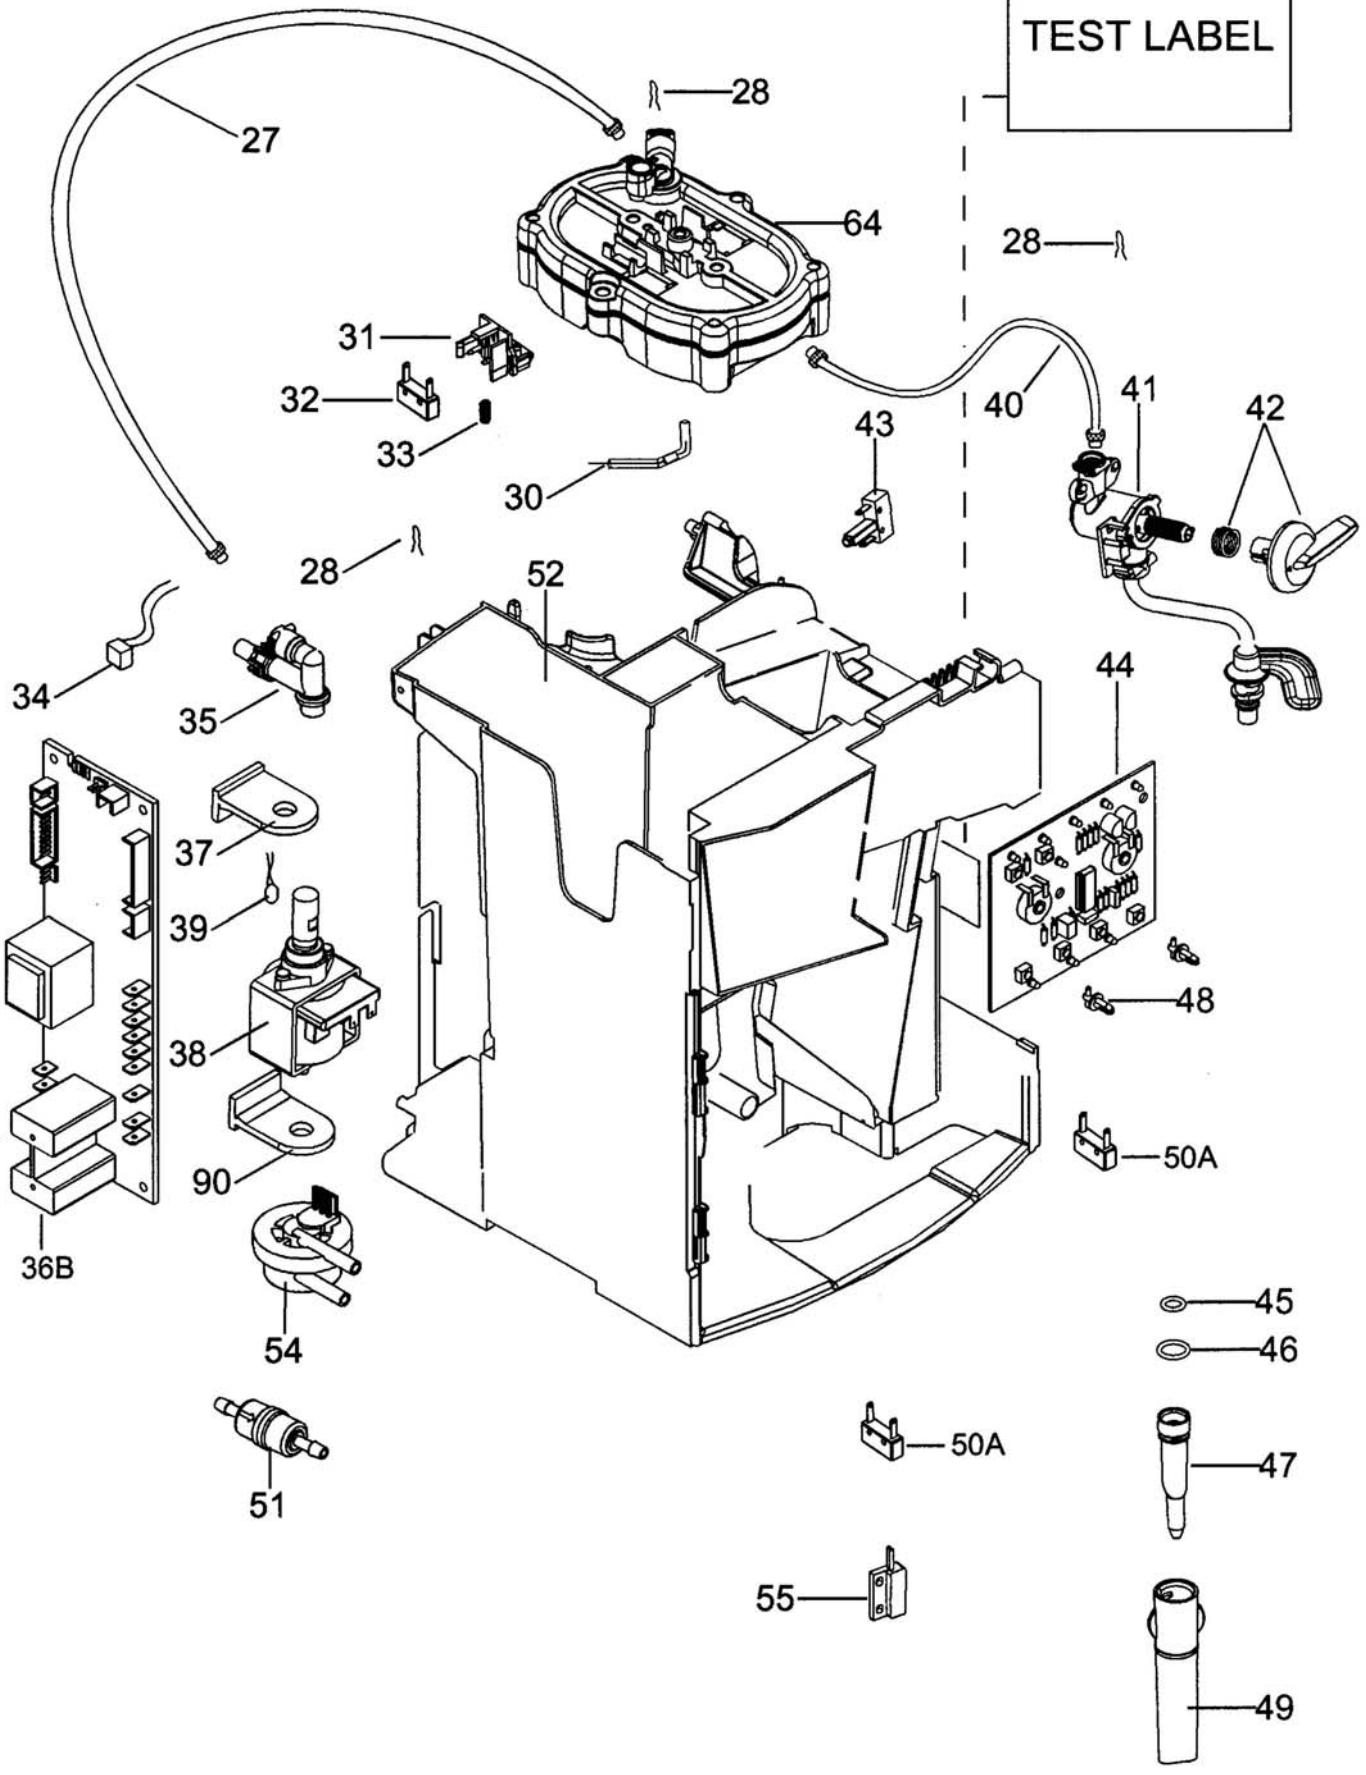

TEST LABEL

TEST LABEL

TO PLACE AN ORDER CHECK THE LABEL

CCCCC **EE** SSSSS PPPP

AB=62B

DE'LONGHI INT ESAM2200.S 0132212046

Pos.	Spare part code	Description
	7313217261	ASSY MOTOR (MOTION) + PULLEY SMALL 230V (SERVICE) ATTENTION CHECK TECH
01	5332143500	COVER
02	5332143400	COVER
04	7332210900	CLOSURE
05	5332143900	SIDE LEFT
06	5932123700	KNOB
07	5332262200	TANK
08	5332168900	REAR PANEL
09	5332143800	SIDE RIGHT
10	5932124300	FRONT PIECE
11	5332274500	TRAY
12	7332179300	DOOR ASSY
13	5332142600	HOOK
14	5332145600	COVER
15	7332165800	TANK
16	5332151700	PROFILE
17	6032105000	CUP PLATE
18	5332144200	TRAY
19	5332225000	BOTTOM
20	5332144300	FLOAT
21	5332107900	MEASURING SPOON
22	5332264500	KNOB
23	5332263700	CONTROL PANEL
27	5532151200	TUBE L=180
28	6132101300	SPRING
30	5032526800	TCO
31	5332142200	SUPPORT
32	5132104100	MICROSWITCH

DE'LONGHI INT ESAM2200.S 0132212046

Pos.	Spare part code	Description
33	6132104700	SPRING
34	5217100200	SENSOR NTC
35	7332165600	VALVE
36B	5232116200	POWER BOARD
37	5332159800	SUPPORT
38	5132106900	PUMP
39	5232103200	PROTECTOR
40	5532118100	TUBE L=190
41	7332198800	TAP
42	5532146400	KNOB
43	5132103900	MICROSWITCH
44	5232110000	CONTROL BOARD 11 PIN
45	5332107700	O-RING
46	533135	O-RING
47	5332113800	TUBE LOWER
48	5332249000	EXTENSION
49	5332229600	COVER
50	5132103900	MICROSWITCH
50A	5132105200	MICROSWITCH
51	VT205651	FILTER
52	7313210681	FRAME
53	5232102700	BOARD FEELER
54	5232101400	WATER VOLUME METER
55	5232104000	SENSOR REED
62B	7332203600	COMPLETE GRINDER
63	5332149000	O-RING
64	7332201500	GENERATOR
65	5332213000	PIN