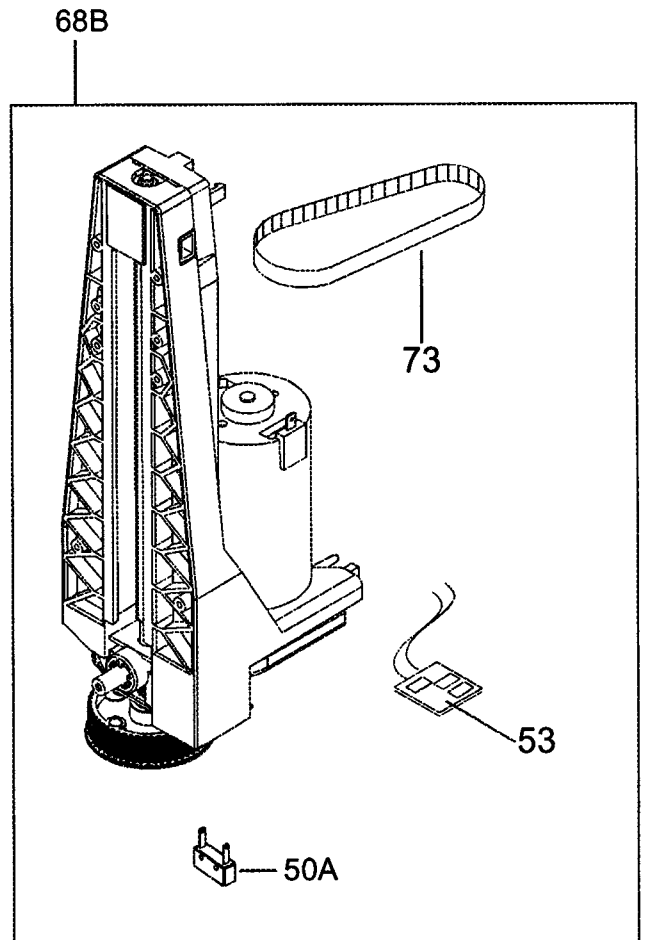

TEST LABEL

TEST LABEL

TO PLACE AN ORDER CHECK THE LABEL

CCCCC **EE** SSSSS PPPP

AB=62B

DE'LONGHI INT ESAM2200.S 0132212046

Pos.	Spare part code	Description
	7313217261	ASSY MOTOR (MOTION) + PULLEY SMALL 230V (SERVICE) ATTENTION CHECK TECH
01	5332143500	COVER
02	5332143400	COVER
04	7332210900	CLOSURE
05	5332143900	SIDE LEFT
06	5932123700	KNOB
07	5332262200	TANK
08	5332168900	REAR PANEL
09	5332143800	SIDE RIGHT
10	5932124300	FRONT PIECE
11	5332274500	TRAY
12	7332179300	DOOR ASSY
13	5332142600	HOOK
14	5332145600	COVER
15	7332165800	TANK
16	5332151700	PROFILE
17	6032105000	CUP PLATE
18	5332144200	TRAY
19	5332225000	BOTTOM
20	5332144300	FLOAT
21	5332107900	MEASURING SPOON
22	5332264500	KNOB
23	5332263700	CONTROL PANEL
27	5532151200	TUBE L=180
28	6132101300	SPRING
30	5032526800	TCO
31	5332142200	SUPPORT
32	5132104100	MICROSWITCH

DE'LONGHI INT ESAM2200.S 0132212046

Pos.	Spare part code	Description
33	6132104700	SPRING
34	5217100200	SENSOR NTC
35	7332165600	VALVE
36B	5232116200	POWER BOARD
37	5332159800	SUPPORT
38	5132106900	PUMP
39	5232103200	PROTECTOR
40	5532118100	TUBE L=190
41	7332198800	TAP
42	5532146400	KNOB
43	5132103900	MICROSWITCH
44	5232110000	CONTROL BOARD 11 PIN
45	5332107700	O-RING
46	533135	O-RING
47	5332113800	TUBE LOWER
48	5332249000	EXTENSION
49	5332229600	COVER
50	5132103900	MICROSWITCH
50A	5132105200	MICROSWITCH
51	VT205651	FILTER
52	7313210681	FRAME
53	5232102700	BOARD FEELER
54	5232101400	WATER VOLUME METER
55	5232104000	SENSOR REED
62B	7332203600	COMPLETE GRINDER
63	5332149000	O-RING
64	7332201500	GENERATOR
65	5332213000	PIN