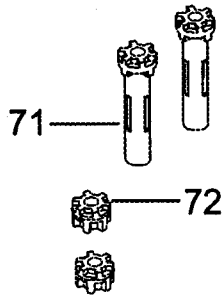

TEST LABEL

TEST LABEL

TO PLACE AN ORDER CHECK THE LABEL

CCCCC **EE** SSSSS PPPP

AB=62B

DE'LONGHI INT ESAM2200.S 0132212046

Pos.	Spare part code	Description
	7313217261	ASSY MOTOR (MOTION) + PULLEY SMALL 230V (SERVICE) ATTENTION CHECK TECH
01	5332143500	COVER
02	5332143400	COVER
04	7332210900	CLOSURE
05	5332143900	SIDE LEFT
06	5932123700	KNOB
07	5332262200	TANK
08	5332168900	REAR PANEL
09	5332143800	SIDE RIGHT
10	5932124300	FRONT PIECE
11	5332274500	TRAY
12	7332179300	DOOR ASSY
13	5332142600	HOOK
14	5332145600	COVER
15	7332165800	TANK
16	5332151700	PROFILE
17	6032105000	CUP PLATE
18	5332144200	TRAY
19	5332225000	BOTTOM
20	5332144300	FLOAT
21	5332107900	MEASURING SPOON
22	5332264500	KNOB
23	5332263700	CONTROL PANEL
27	5532151200	TUBE L=180
28	6132101300	SPRING
30	5032526800	TCO
31	5332142200	SUPPORT
32	5132104100	MICROSWITCH

DE'LONGHI INT ESAM2200.S 0132212046

Pos.	Spare part code	Description
33	6132104700	SPRING
34	5217100200	SENSOR NTC
35	7332165600	VALVE
36B	5232116200	POWER BOARD
37	5332159800	SUPPORT
38	5132106900	PUMP
39	5232103200	PROTECTOR
40	5532118100	TUBE L=190
41	7332198800	TAP
42	5532146400	KNOB
43	5132103900	MICROSWITCH
44	5232110000	CONTROL BOARD 11 PIN
45	5332107700	O-RING
46	533135	O-RING
47	5332113800	TUBE LOWER
48	5332249000	EXTENSION
49	5332229600	COVER
50	5132103900	MICROSWITCH
50A	5132105200	MICROSWITCH
51	VT205651	FILTER
52	7313210681	FRAME
53	5232102700	BOARD FEELER
54	5232101400	WATER VOLUME METER
55	5232104000	SENSOR REED
62B	7332203600	COMPLETE GRINDER
63	5332149000	O-RING
64	7332201500	GENERATOR
65	5332213000	PIN