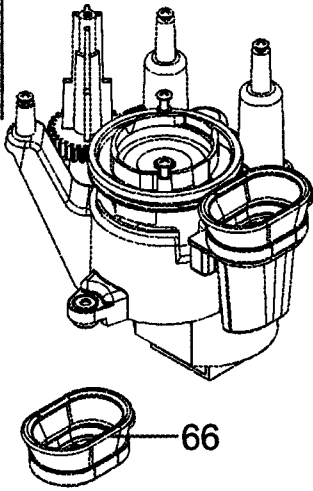

TEST LABEL

TEST LABEL

TO PLACE AN ORDER CHECK THE LABEL

CCCCC **EE** SSSSS PPPP

AB=62B

DE'LONGHI INT ESAM2200.S 0132212046

Pos.	Spare part code	Description
	7313217261	ASSY MOTOR (MOTION) + PULLEY SMALL 230V (SERVICE) ATTENTION CHECK TECH
01	5332143500	COVER
02	5332143400	COVER
04	7332210900	CLOSURE
05	5332143900	SIDE LEFT
06	5932123700	KNOB
07	5332262200	TANK
08	5332168900	REAR PANEL
09	5332143800	SIDE RIGHT
10	5932124300	FRONT PIECE
11	5332274500	TRAY
12	7332179300	DOOR ASSY
13	5332142600	HOOK
14	5332145600	COVER
15	7332165800	TANK
16	5332151700	PROFILE
17	6032105000	CUP PLATE
18	5332144200	TRAY
19	5332225000	BOTTOM
20	5332144300	FLOAT
21	5332107900	MEASURING SPOON
22	5332264500	KNOB
23	5332263700	CONTROL PANEL
27	5532151200	TUBE L=180
28	6132101300	SPRING
30	5032526800	TCO
31	5332142200	SUPPORT
32	5132104100	MICROSWITCH

DE'LONGHI INT ESAM2200.S 0132212046

Pos.	Spare part code	Description
33	6132104700	SPRING
34	5217100200	SENSOR NTC
35	7332165600	VALVE
36B	5232116200	POWER BOARD
37	5332159800	SUPPORT
38	5132106900	PUMP
39	5232103200	PROTECTOR
40	5532118100	TUBE L=190
41	7332198800	TAP
42	5532146400	KNOB
43	5132103900	MICROSWITCH
44	5232110000	CONTROL BOARD 11 PIN
45	5332107700	O-RING
46	533135	O-RING
47	5332113800	TUBE LOWER
48	5332249000	EXTENSION
49	5332229600	COVER
50	5132103900	MICROSWITCH
50A	5132105200	MICROSWITCH
51	VT205651	FILTER
52	7313210681	FRAME
53	5232102700	BOARD FEELER
54	5232101400	WATER VOLUME METER
55	5232104000	SENSOR REED
62B	7332203600	COMPLETE GRINDER
63	5332149000	O-RING
64	7332201500	GENERATOR
65	5332213000	PIN